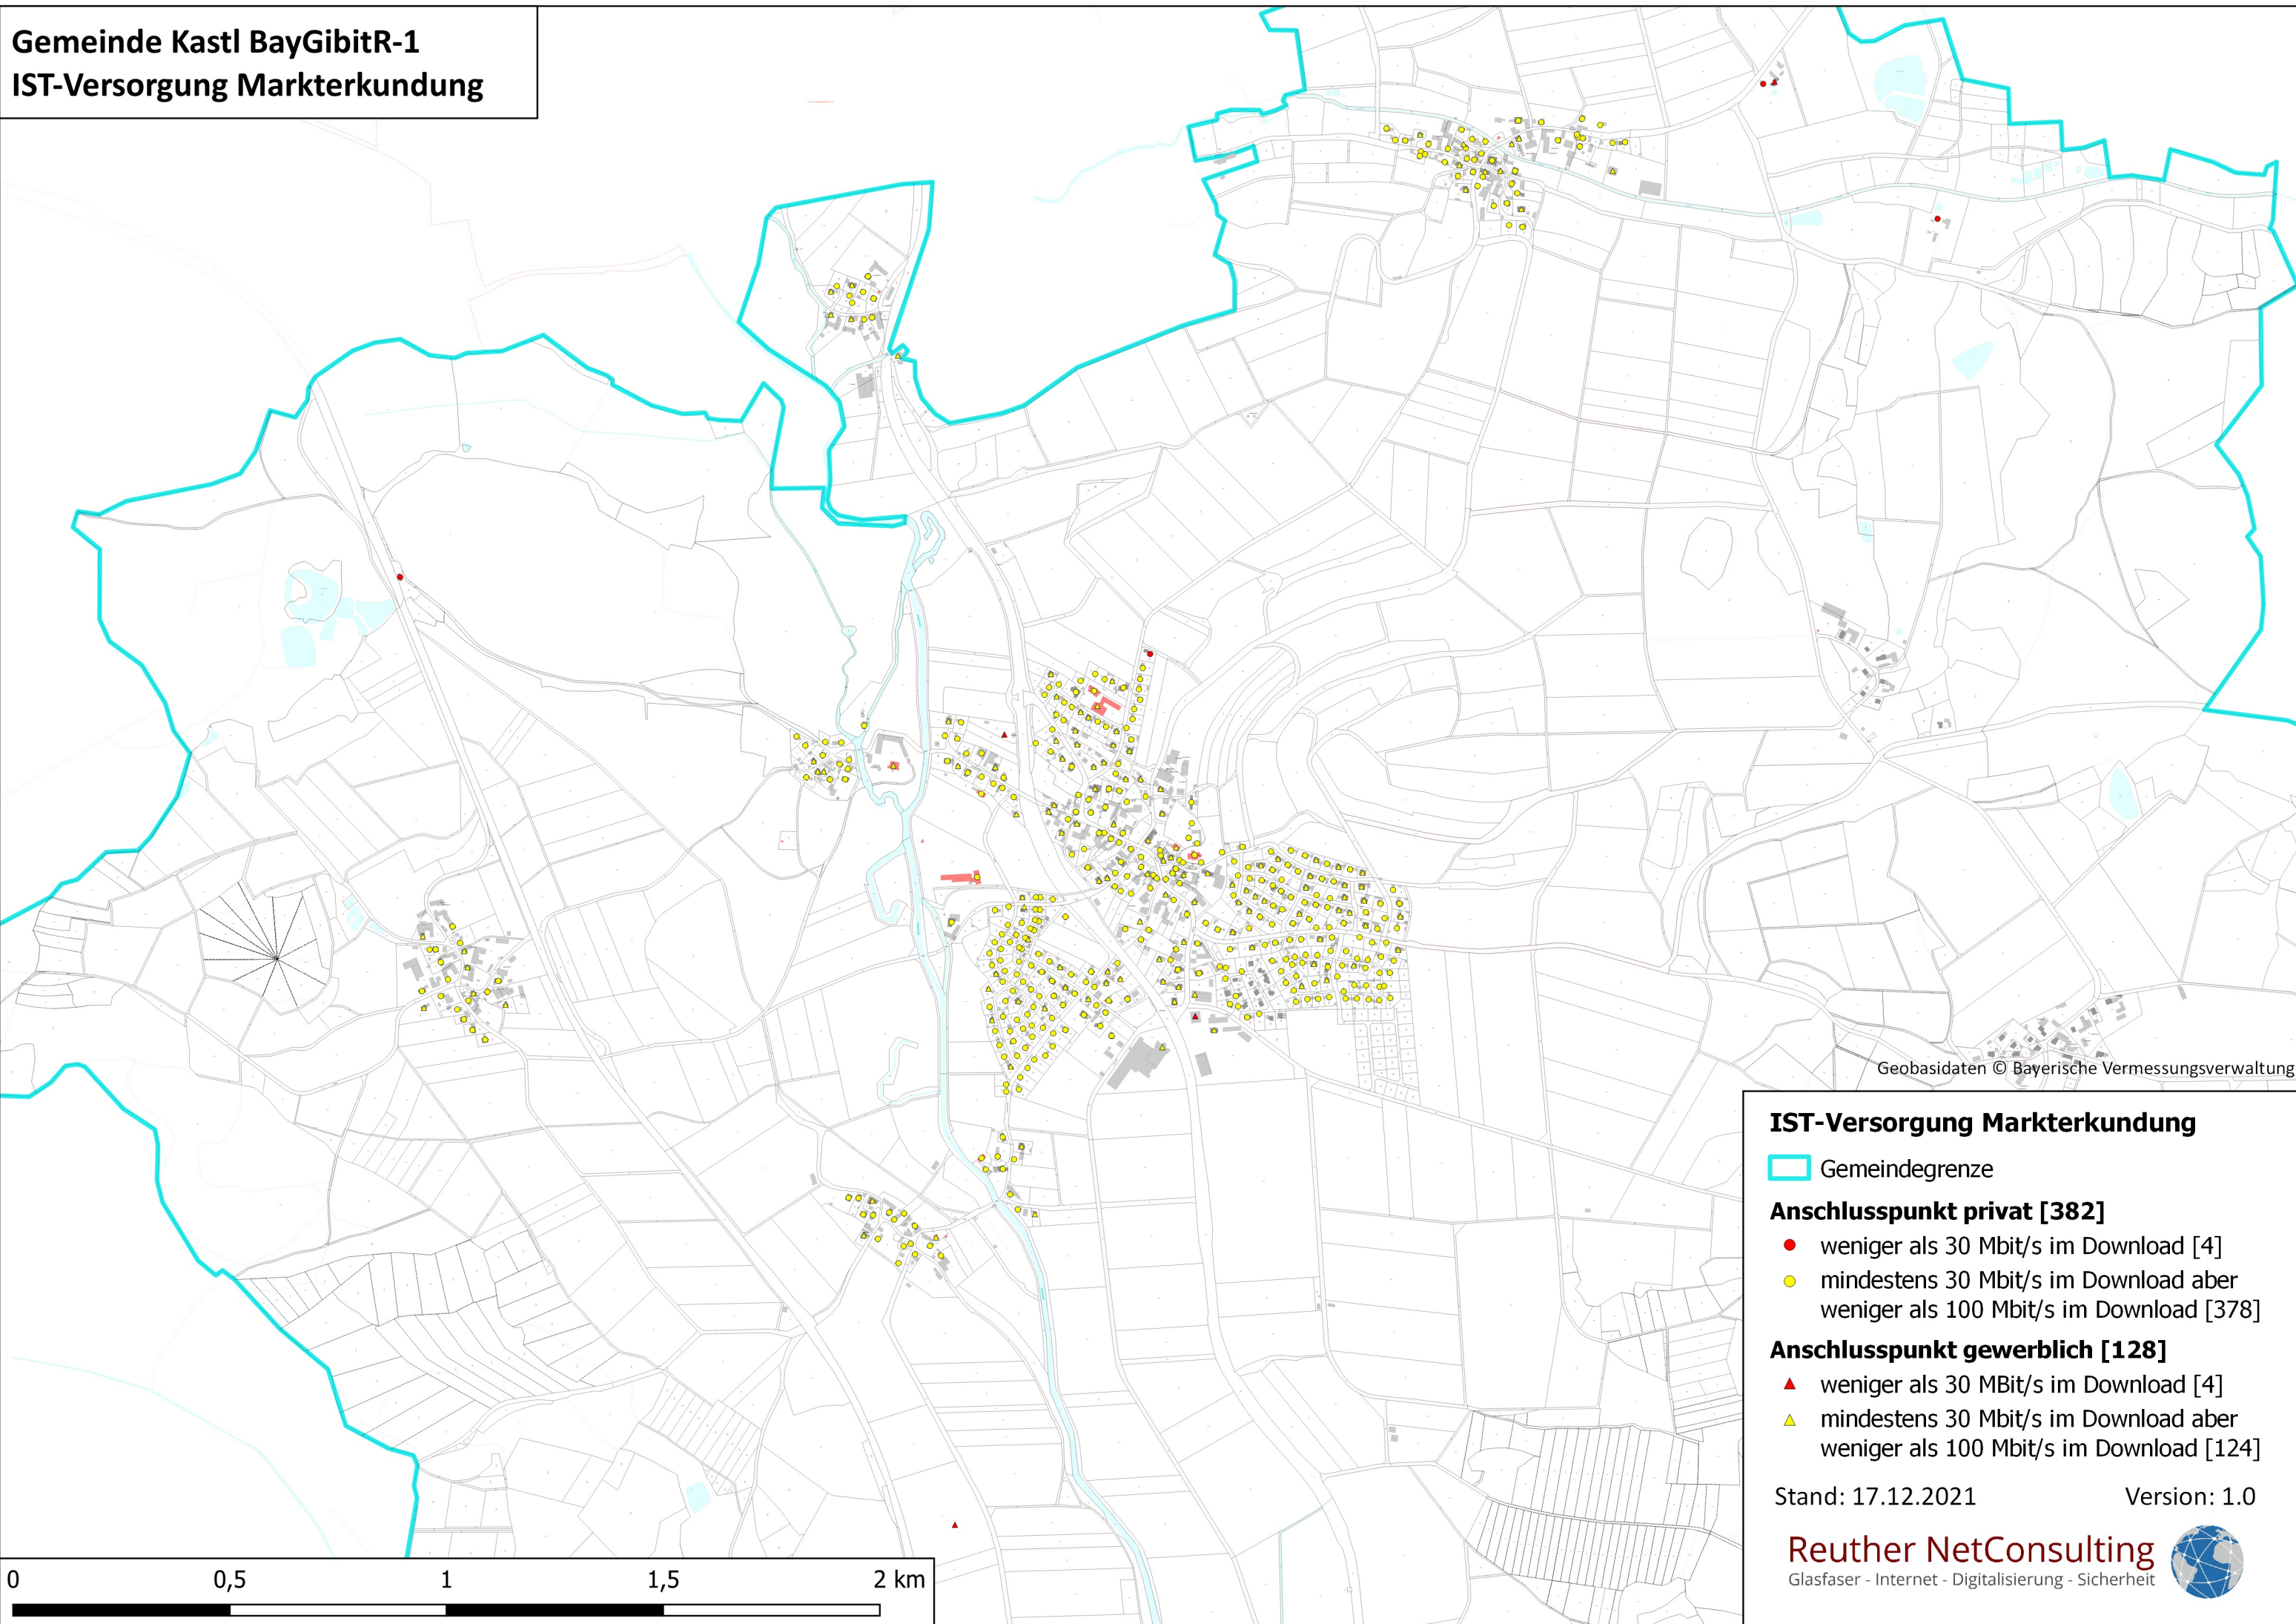

**Gemeinde Kastl BayGibitR-1  
IST-Versorgung Markterkundung**

Geobasidaten © Bayerische Vermessungsverwaltung

**IST-Versorgung Markterkundung**

-  Gemeindegrenze
- Anschlusspunkt privat [382]**
  -  weniger als 30 Mbit/s im Download [4]
  -  mindestens 30 Mbit/s im Download aber weniger als 100 Mbit/s im Download [378]
- Anschlusspunkt gewerblich [128]**
  -  weniger als 30 Mbit/s im Download [4]
  -  mindestens 30 Mbit/s im Download aber weniger als 100 Mbit/s im Download [124]

Stand: 17.12.2021 Version: 1.0